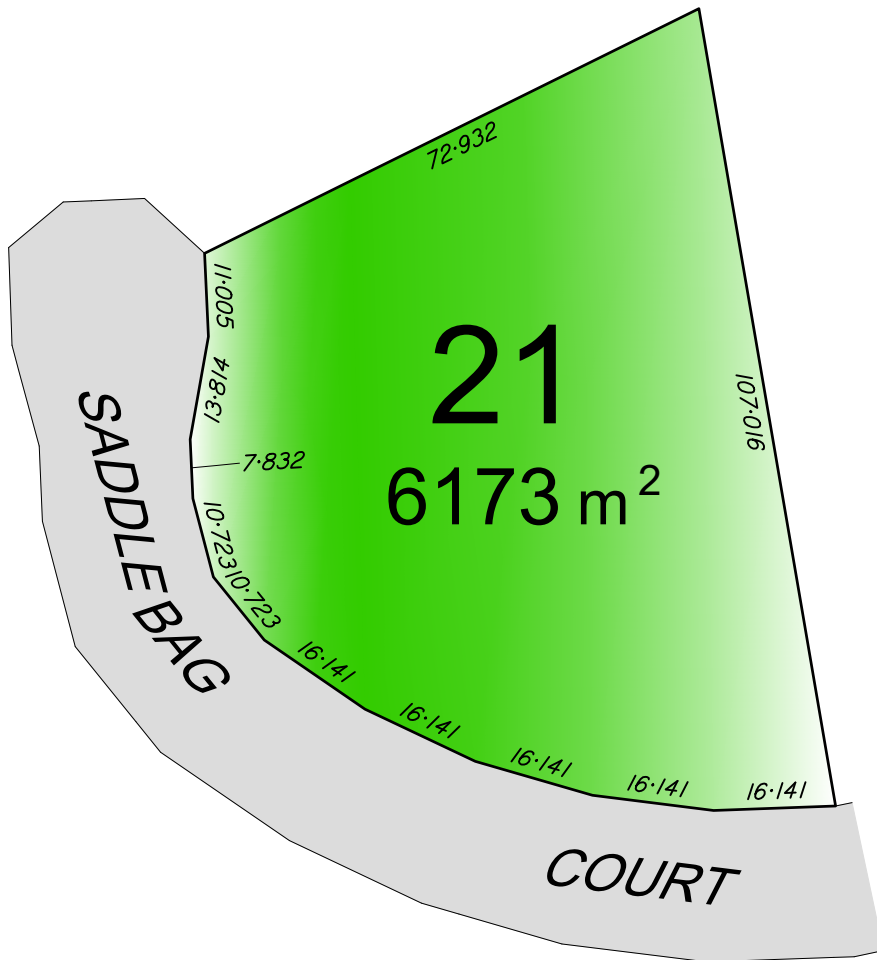

# LOT 21

6173 m<sup>2</sup> (1.53ac)