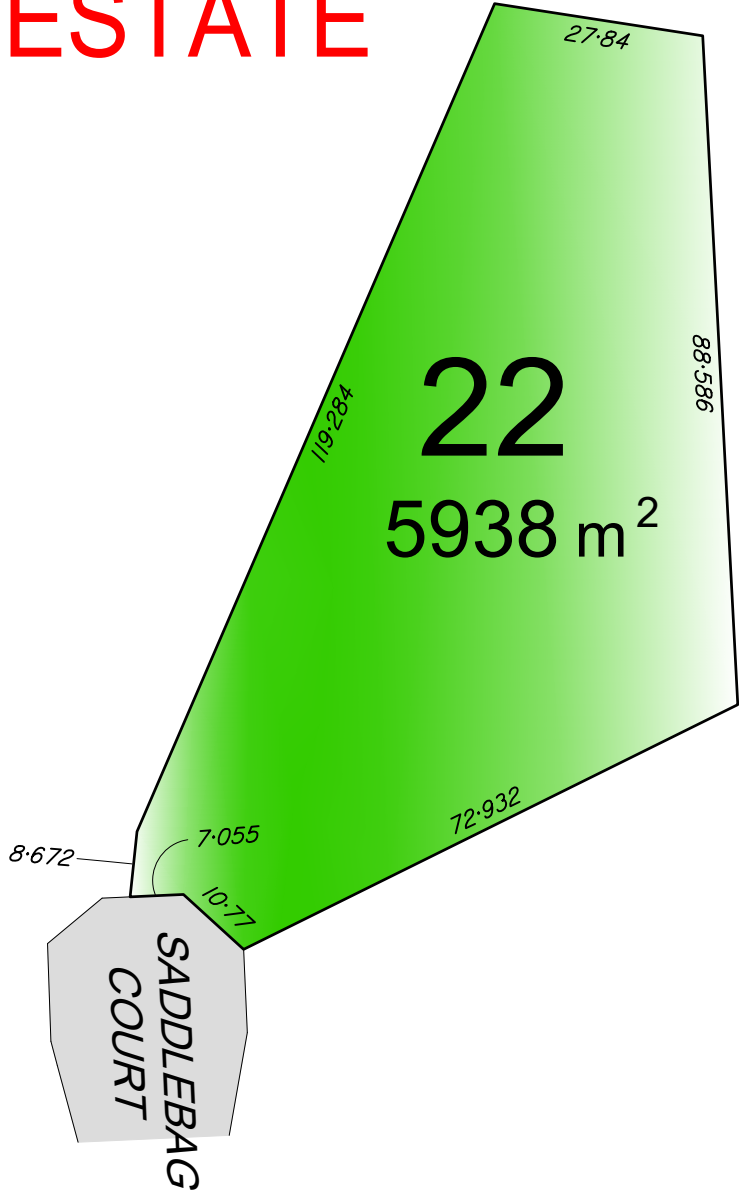

# LOT 22

5938 m<sup>2</sup> (1.47ac)