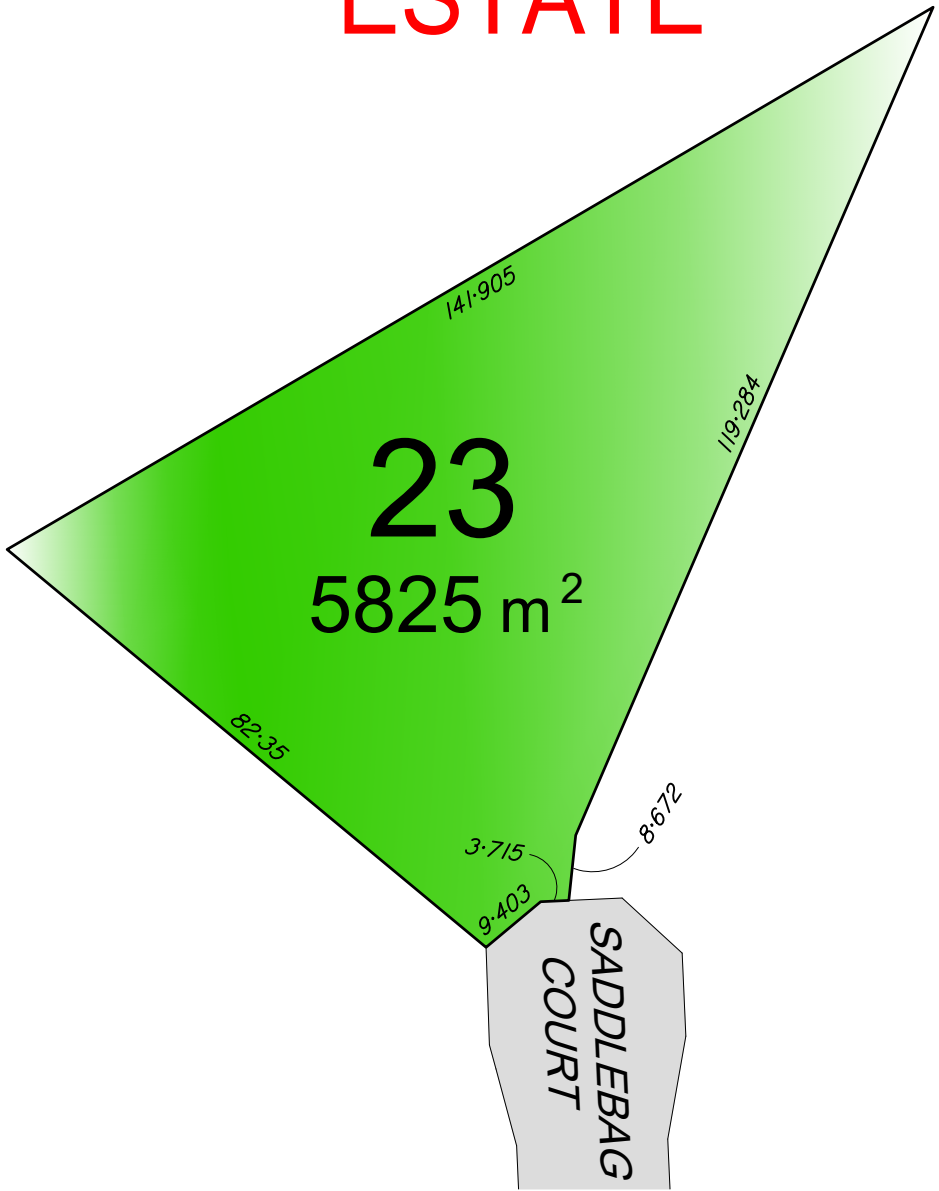

# LOT 23

5825 m<sup>2</sup> (1.44ac)