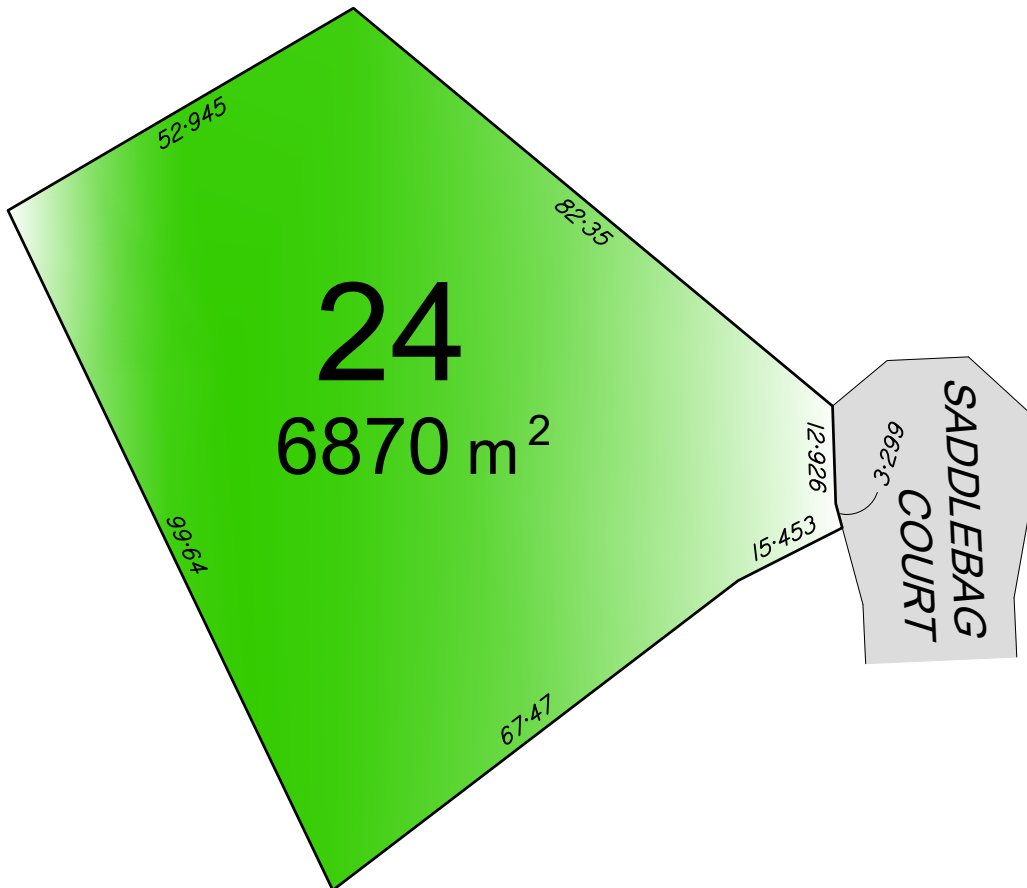

# LOT 24

6870 m<sup>2</sup> (1.7ac)