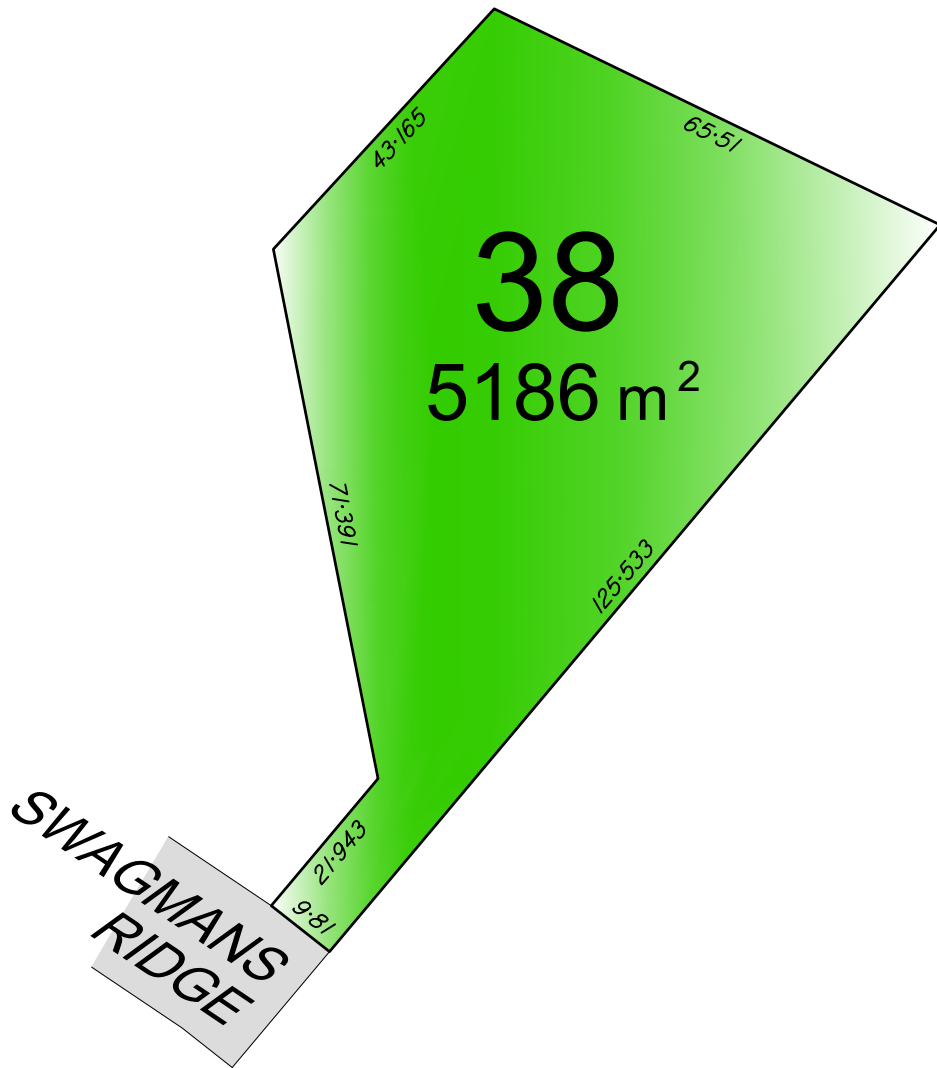

# LOT 38

5186 m<sup>2</sup> (1.28ac)