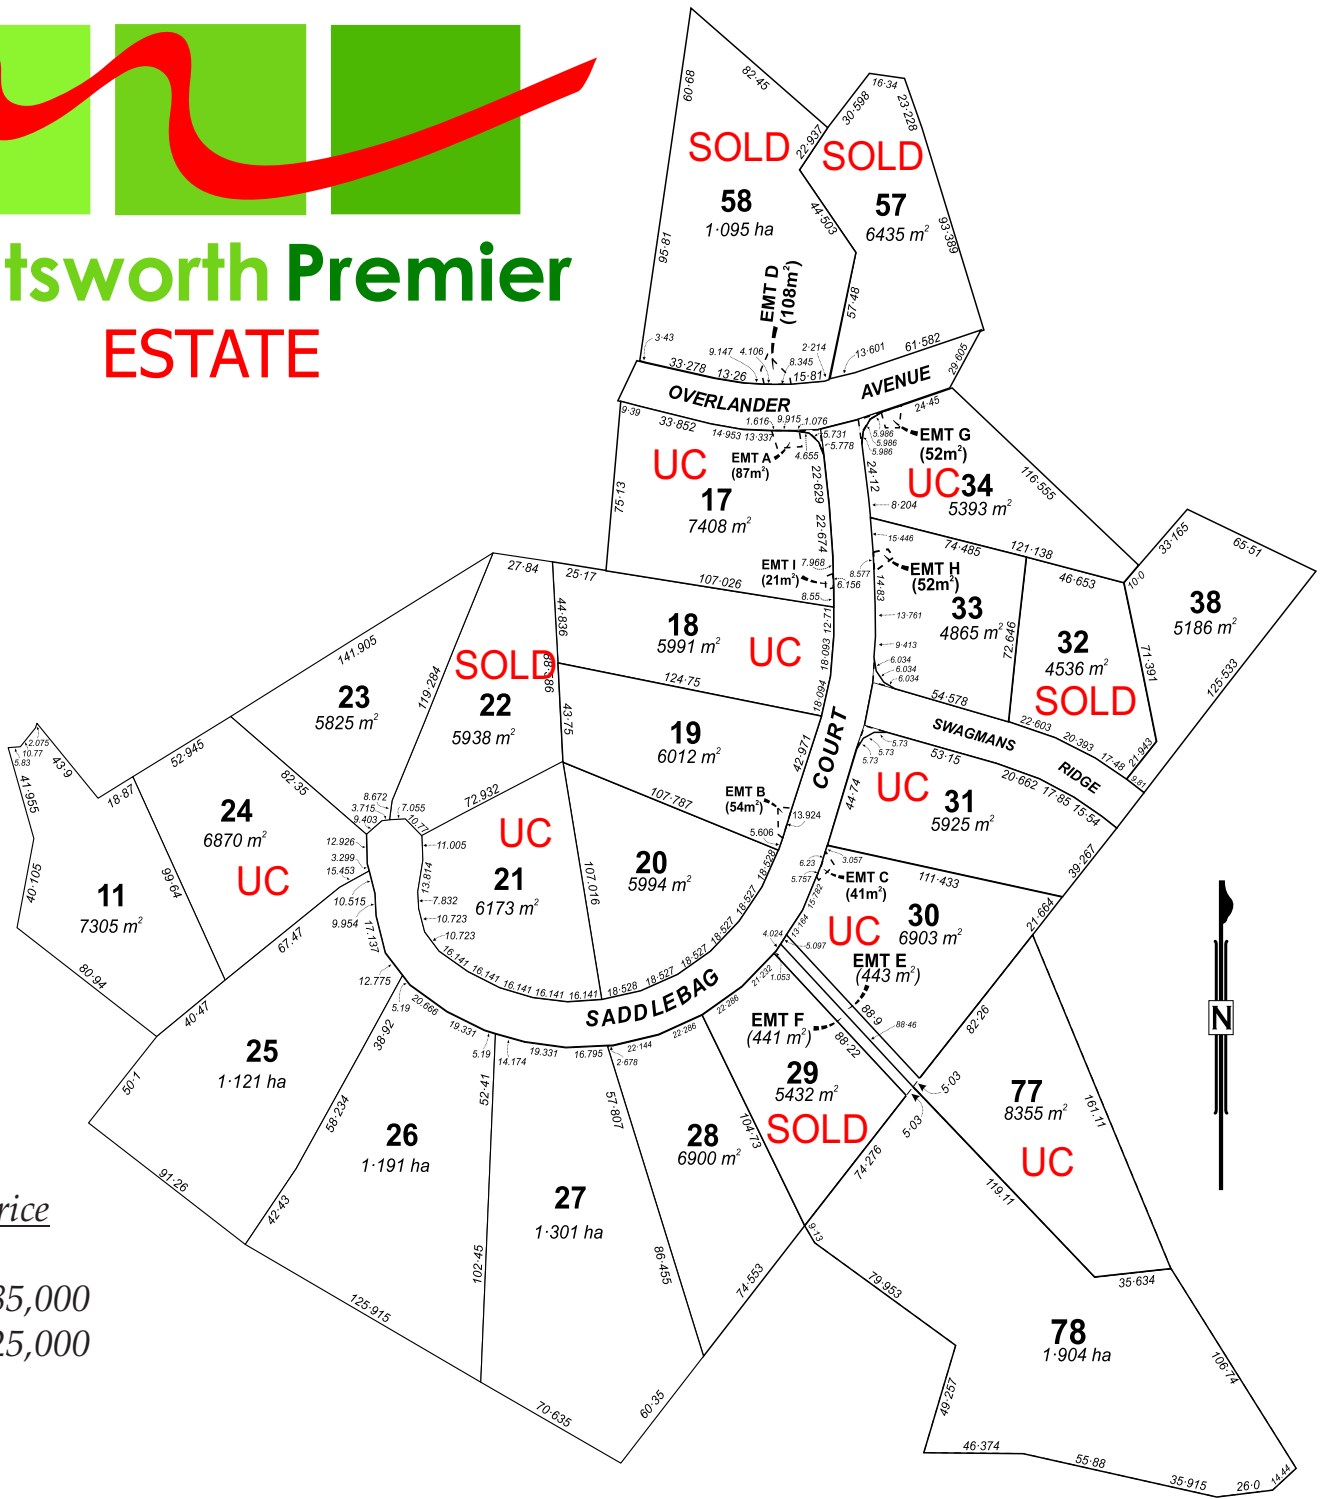

# Chatsworth Premier ESTATE

Lot	Price
34	UC
33	\$ 185,000
38	\$ 225,000
31	UC
30	UC
77	UC
78	\$ 218,000
28	\$ 188,000
27	\$ 189,000
26	\$ 187,000
25	\$ 185,000
24	UC
23	\$ 202,000
21	UC
20	\$ 225,000
19	\$ 185,000
18	UC
17	UC
11	\$ 185,000
12	UC
3	\$ 195,000

## STAGE 2